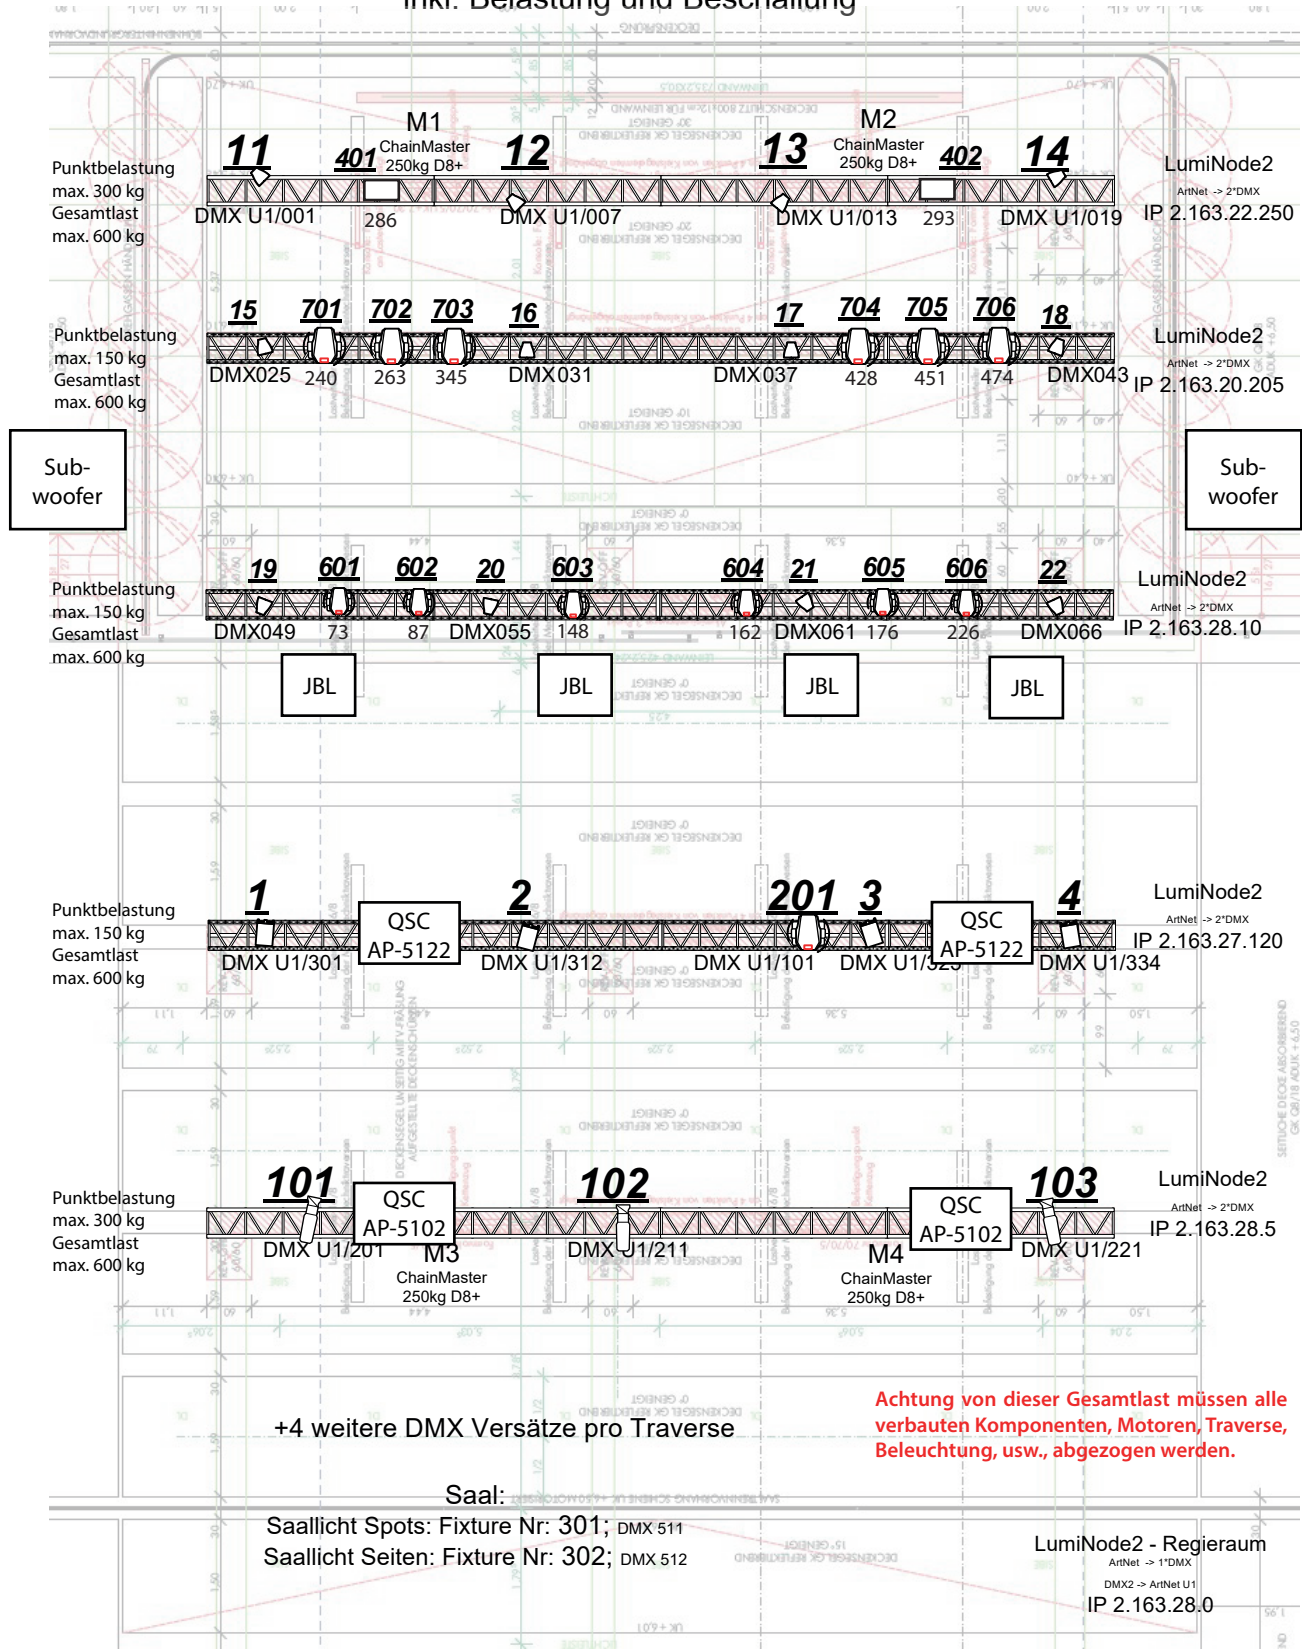

Licht und DMX Plan Live Congress Leoben

inkl. Belastung und Beschallung

Saal:
Saallicht Spots: Fixture Nr: 301; DMX 511
Saallicht Seiten: Fixture Nr: 302; DMX 512

LumiNode2 - Regiereraum
ArtNet -> 1'DMX
DMX2 -> ArtNet U1
IP 2.163.28.0

Vorsicht beim Umgang mit dem Saallicht, reagiert langsam daher nicht ständig auf- und abfahren

Anzahl	Lampen
4	ETC Fresnel FOS4; Mode expanded 11 Adressen
3	ETC Source 4 LED 26deg Mode: dir; 10 Adressen
1	HighEnd Systems Sola Frame 750; Mode Standart 47 Adressen
12	Colour Source PAR; Mode:dir 6 Adressen

Anzahl	Lampen
6	Axcor Spot 300 standart
6	BT-W19 L10 Zoom 14+
2	TVL Softlight DW 7ch